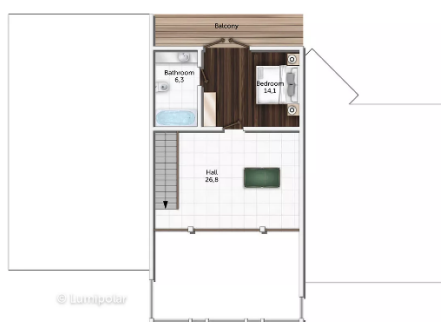

FELICITA

- Общая площадь: 429 м²
- Теплая площадь: 241 м²
- Теплая площадь первого этажа: 189 м²
- Теплая площадь второго этажа: 52 м²
- Площадь террас, крылец, балконов: 188 м²

Цена за домокомплект: 311 300 евро(НДС 0%)**